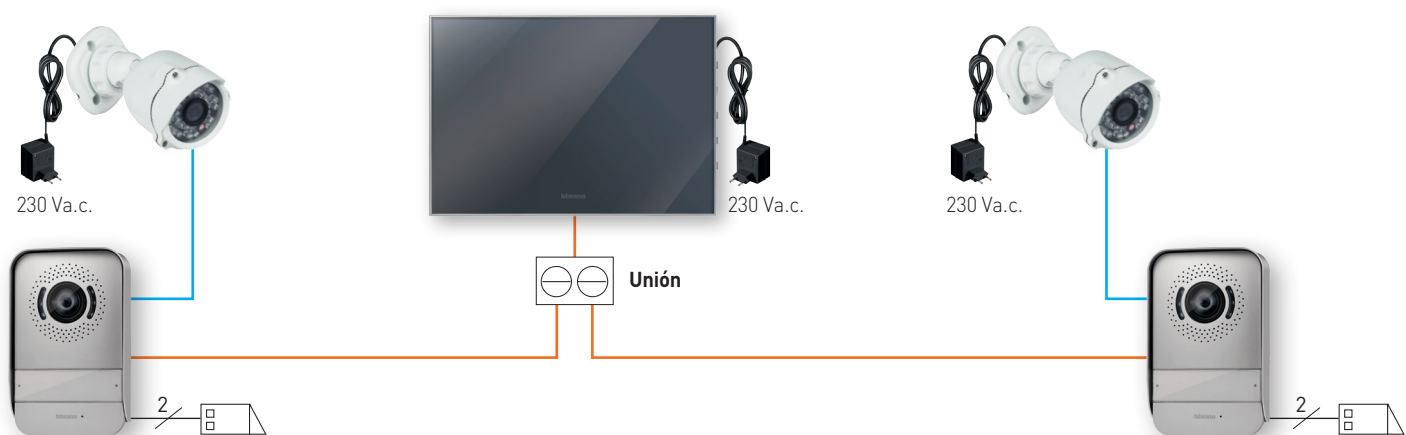

PANTALLA ESPEJO A COLORES DE 7" VIDEO KIT

Kit de video a colores 2 hilos para una familia con portero de calle montado en pared. Portero con acabado de metal y protector de lluvia, cámara con amplio rango angular y LED para una iluminación nocturna del campo de visión. El portero de calle puede ser fácilmente adaptado para un sistema de dos familias. Se puede conectar de forma directa una cámara a colores CCTV al portero de calle. Pantalla de 7" a colores manos libres con efecto espejo y alimentador incluido. Se puede expandir con un máximo de 3 anexos adicionales.

Kits de video con pantalla táctil de 7" y 10"

Enchufe "fácil"

2 HILOS

ESQUEMAS ELÉCTRICOS

EJEMPLO 1 - SISTEMA PARA VIVIENDA UNIFAMILIAR CON UN PANEL DE ENTRADA

— Conexión 2 hilos

— Conexión coaxial

EJEMPLO 2 - SISTEMA PARA VIVIENDA UNIFAMILIAR CON DOS PANELES DE ENTRADA

— Conexión 2 hilos

— Conexión coaxial

EJEMPLO 3 – SISTEMA PARA VIVIENDA DE DOS FAMILIAS CON UN PANEL DE ENTRADA

Conexión 2 hilos

Conexión coaxial

**EJEMPLO 4 – SISTEMA PARA VIVIENDA DE DOS FAMILIAS CON DOS PANELES DE ENTRADA**