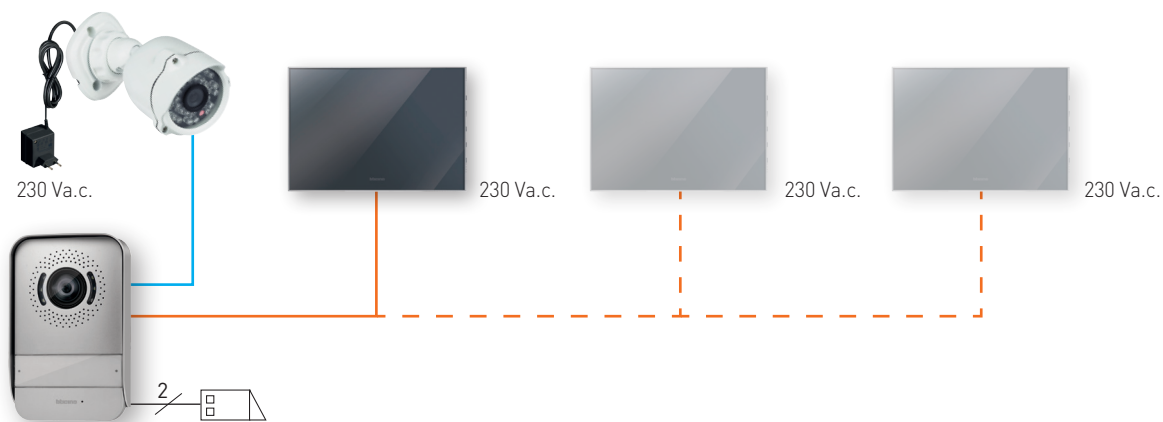

Kits de video con pantalla táctil de 7" y 10"

Enchufe "fácil"

2 HILOS

ESQUEMAS ELÉCTRICOS

EJEMPLO 1 - SISTEMA PARA VIVIENDA UNIFAMILIAR CON UN PANEL DE ENTRADA

— Conexión 2 hilos

— Conexión coaxial

EJEMPLO 2 - SISTEMA PARA VIVIENDA UNIFAMILIAR CON DOS PANELES DE ENTRADA

— Conexión 2 hilos

— Conexión coaxial

EJEMPLO 3 – SISTEMA PARA VIVIENDA DE DOS FAMILIAS CON UN PANEL DE ENTRADA

Conexión 2 hilos

Conexión coaxial

**EJEMPLO 4 – SISTEMA PARA VIVIENDA DE DOS FAMILIAS CON DOS PANELES DE ENTRADA**

Conexión 2 hilos

Conexión coaxial