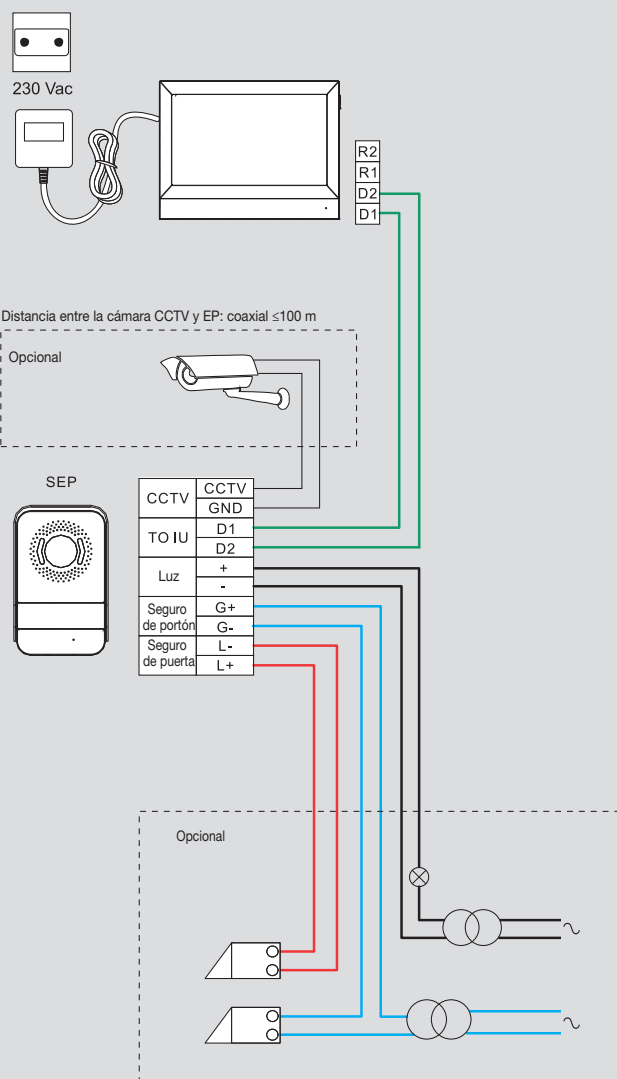

KIT DE VIDEO A COLOR 2 HILOS

317013

332553

332353

Artículo

KITS DE VIDEO CON EFECTO ESPEJO DE 7"

Kits de video completos

Kits de video a color con dos conectores para viviendas UNIFAMILIARES con panel de entrada para ser montado en la pared. Panel de entrada con acabado metálico y protector para la lluvia, cámara a color de gran angular y LED para iluminación nocturna del campo visual. El panel de entrada se puede adaptar con facilidad para un Sistema de dos familias. Una cámara a color CCTV externa se puede conectar directamente al panel de entrada. Unidad interna a color de pantalla con efecto espejo de 7" con manos libres y suministro de energía con ENCHUFE incluido. Se puede expandir con hasta 3 unidades internas especializadas con manos libres. **(Versiones con ENCHUFE: Estándares europeos y UL).**

PANEL DE ENTRADA CON VIDEO A COLOR

Unidades internas de video adicionales

332353

Unidad interna adicional con efecto espejo de 7" y ENCHUFE que cumple con los estándares europeos

Ejemplo de esquema eléctrico

Kits de video con pantalla táctil de 7" y 10"

Enchufe "fácil"

2 HILOS

ESQUEMAS ELÉCTRICOS

EJEMPLO 1 - SISTEMA PARA VIVIENDA UNIFAMILIAR CON UN PANEL DE ENTRADA

— Conexión 2 hilos

— Conexión coaxial

EJEMPLO 2 - SISTEMA PARA VIVIENDA UNIFAMILIAR CON DOS PANELES DE ENTRADA

— Conexión 2 hilos

— Conexión coaxial

EJEMPLO 3 – SISTEMA PARA VIVIENDA DE DOS FAMILIAS CON UN PANEL DE ENTRADA

Conexión 2 hilos

Conexión coaxial

**EJEMPLO 4 – SISTEMA PARA VIVIENDA DE DOS FAMILIAS CON DOS PANELES DE ENTRADA**