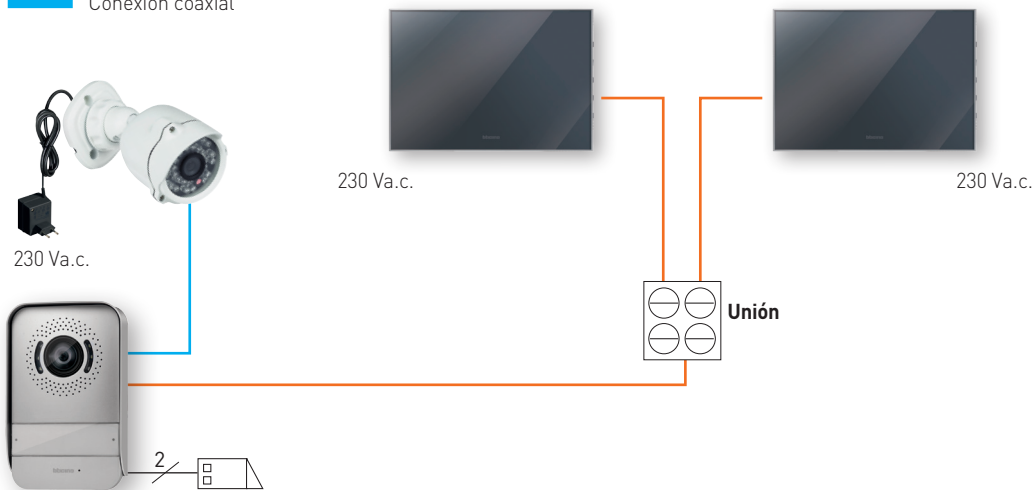

Kits de video con pantalla táctil de 7" y 10"

Enchufe "fácil"

2 HILOS

ESQUEMAS ELÉCTRICOS

EJEMPLO 1 - SISTEMA PARA VIVIENDA UNIFAMILIAR CON UN PANEL DE ENTRADA

— Conexión 2 hilos

— Conexión coaxial

EJEMPLO 2 - SISTEMA PARA VIVIENDA UNIFAMILIAR CON DOS PANELES DE ENTRADA

— Conexión 2 hilos

— Conexión coaxial

EJEMPLO 3 – SISTEMA PARA VIVIENDA DE DOS FAMILIAS CON UN PANEL DE ENTRADA

Conexión 2 hilos

Conexión coaxial

**EJEMPLO 4 – SISTEMA PARA VIVIENDA DE DOS FAMILIAS CON DOS PANELES DE ENTRADA**

Conexión 2 hilos

Conexión coaxial