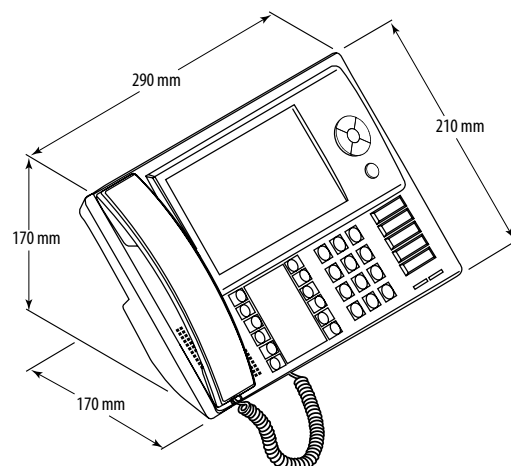

CATÁLOGO Y DATOS DIMENSIONALES

Artículo

PLACA EXTERIOR - LINEA 100

343100

Botonera 2 HILOS AUDIO de llamada digital para instalación mural. El dispositivo está formado por una botonera de 16 teclas y un display digital para visualizar el estado de funcionamiento. Mediante el reconocimiento de claves numéricas (direcciones SCS) o alfanuméricas (direcciones lógicas) memorizadas, efectúa la llamada a las unidades interiores y permite a los residentes abrir una puerta marcando la clave numérica correspondiente. La botonera gestiona hasta 4000 direcciones de unidades interiores (de 0 a 3999) y las llamadas directas a la centralita de conserjería 2 HILOS. Está dotada de contacto interno (C – NO – NC) para la conexión de una electrocerradura o de un actuador exterior (alimentar la cerradura mediante un transformador auxiliar 336842). Conexiones (PL) para un pulsador de apertura puerta local. El corte de la alimentación del sistema NO causa la pérdida de los datos memorizados.

Artículo

ALIMENTADOR

346040

Alimentador para sistemas audio 2 HILOS en caja modular 6 DIN. Alimentación 110 – 240 Vac @ 50 – 60 Hz. Proporciona en la salida una baja tensión continua de 26 Vdc con una corriente máxima de 600 mA y está protegido electrónicamente contra sobrecargas y cortocircuitos mediante fusible incorporado (NO SUBSTITUIBLE). Es un dispositivo de seguridad de doble aislamiento SELV. Temperatura de funcionamiento 5 – 45 °C. La instalación del dispositivo debe ser efectuada de conformidad con las normas vigentes.

Artículo

PORTERO AUDIO - SPRINT L2

344242