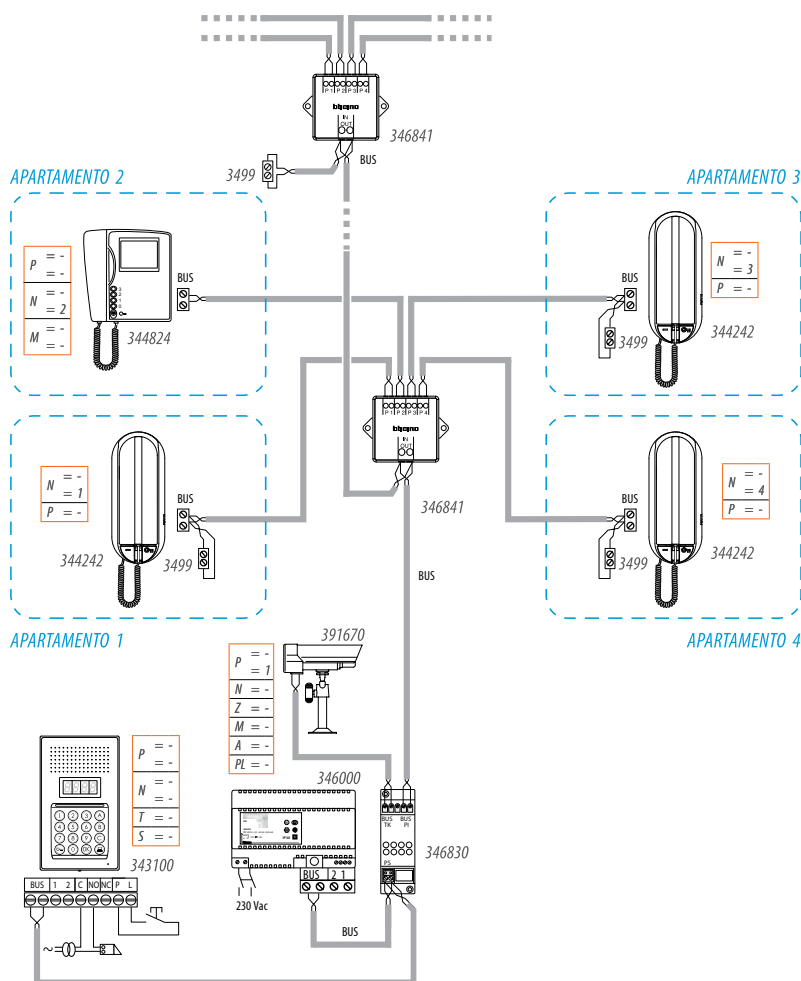

Artículo

PORTERO AUDIO - SPRINT L2

344242

Portero 2 HILOS SIN accesorios de instalación mural. Está dotado de una pulsador de apertura puerta y un pulsador configurable para funciones auxiliares (encendido luces escaleras, activación de la placa exterior, llamada a la centralita de conserjería). Si se instala en sistemas vídeo o mixtos audio/vídeo como último aparato de montante o tramo de apartamento, deberá equiparse con terminadores de línea 3499 en conexión ENTRADA-SALIDA en el mismo portero. Dispone de tres niveles de regulación del volumen del timbre mediante selector específico.

344242

343100
343101
343102

ESQUEMAS DE CONEXIÓN

Sistema audio para 8 apartamentos

REF.	DESCRIPCIÓN
344242	Portero SPRINT L2
346040	Alimentador
343100	Portero digital LINEA 100

Intercomunicador - SPRINT L2

Portero - LINEA 100

Sistema audio para máx. 100 apartamentos y centralita de conserjería

REF.	DESCRIPCIÓN
344242	Portero SPRINT L2
346040	Alimentador
343100	Placa exterior de llamada numérica LINEA 100
346310	Centralita de conserjería
346020	Alimentador adicional

Sistema audio con predisposición para ampliación vídeo

REF.	DESCRIPCIÓN
344242	Portero SPRINT L2
346000	Alimentador
343100	Placa exterior de llamada digital LINEA 100
346830	Adaptador vídeo
346841	Derivador de planta
3499	Terminador de línea
391670	Telecámara de exterior 2 HILOS
344824	Videoportero swing