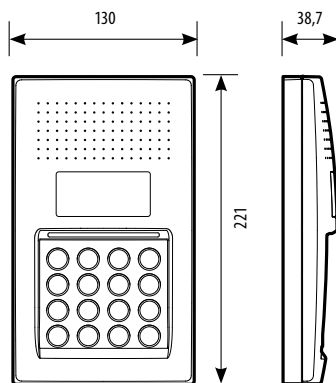

343100
343101
343102