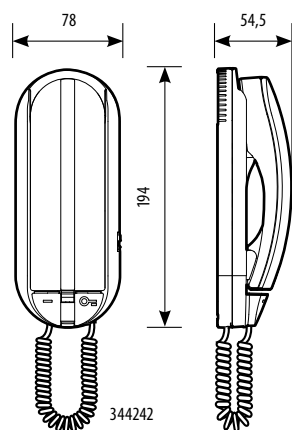

CATÁLOGO Y DATOS DIMENSIONALES

Artículo

PLACA EXTERIOR - LINEA 100

343100

Botonera 2 HILOS AUDIO de llamada digital para instalación mural. El dispositivo está formado por una botonera de 16 teclas y un display digital para visualizar el estado de funcionamiento. Mediante el reconocimiento de claves numéricas (direcciones SCS) o alfanuméricas (direcciones lógicas) memorizadas, efectúa la llamada a las unidades interiores y permite a los residentes abrir una puerta marcando la clave numérica correspondiente. La botonera gestiona hasta 4000 direcciones de unidades interiores (de 0 a 3999) y las llamadas directas a la centralita de conserjería 2 HILOS. Está dotada de contacto interno (C – NO – NC) para la conexión de una electrocerradura o de un actuador exterior (alimentar la cerradura mediante un transformador auxiliar 336842). Conexiones (PL) para un pulsador de apertura puerta local. El corte de la alimentación del sistema NO causa la pérdida de los datos memorizados.

Artículo

ALIMENTADOR

346040

Alimentador para sistemas audio 2 HILOS en caja modular 6 DIN. Alimentación 110 – 240 Vac @ 50 – 60 Hz. Proporciona en la salida una baja tensión continua de 26 Vdc con una corriente máxima de 600 mA y está protegido electrónicamente contra sobrecargas y cortocircuitos mediante fusible incorporado (NO SUBSTITUIBLE). Es un dispositivo de seguridad de doble aislamiento SELV. Temperatura de funcionamiento 5 – 45 °C. La instalación del dispositivo debe ser efectuada de conformidad con las normas vigentes.

Artículo

PORTERO AUDIO - SPRINT L2

344242