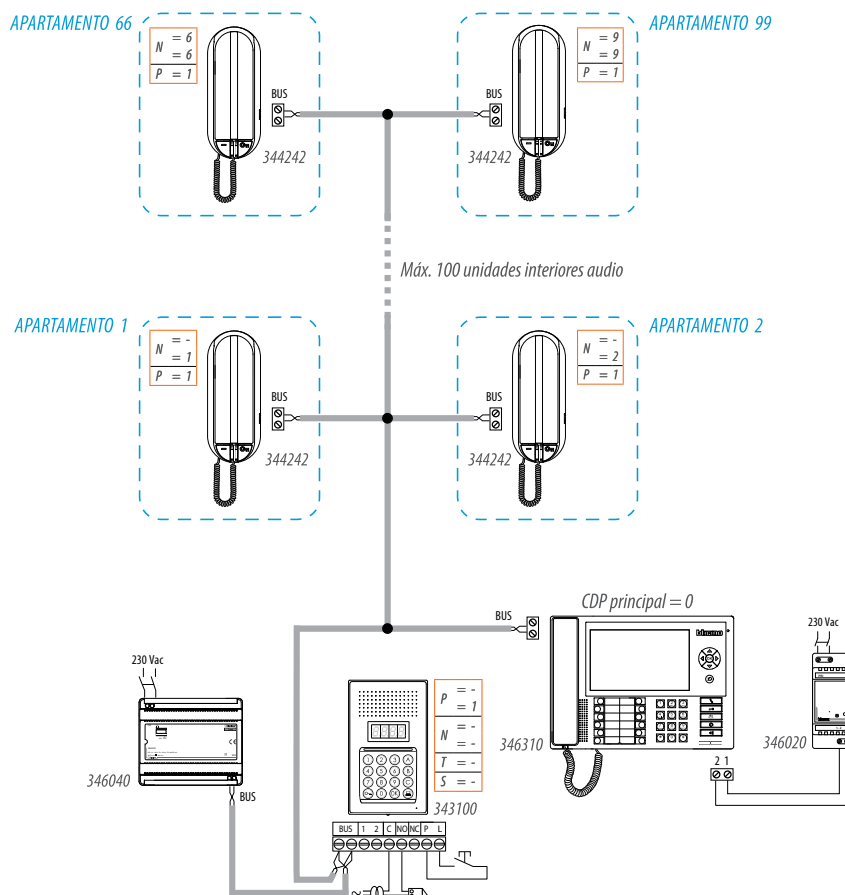

Artículo

PORTERO AUDIO - SPRINT L2

344242

Portero 2 HILOS SIN accesorios de instalación mural. Está dotado de una pulsador de apertura puerta y un pulsador configurable para funciones auxiliares (encendido luces escaleras, activación de la placa exterior, llamada a la centralita de conserjería). Si se instala en sistemas vídeo o mixtos audio/vídeo como último aparato de montante o tramo de apartamento, deberá equiparse con terminadores de línea 3499 en conexión ENTRADA-SALIDA en el mismo portero. Dispone de tres niveles de regulación del volumen del timbre mediante selector específico.

Artículo

CENTRAL DE CONSERJERÍA 2 HILOS

346310

Central de consejería de audio y vídeo que permite el acceso a múltiples servicios (funciones de vídeo entrada, gestión de cerraduras y/o luces de escalera y monitoreo de alarmas, de las viviendas) desde el teclado o desde el menú intuitivo con iconos se suministra con soporte de sobremesa, tiene pantalla de 7" LCD a colores, auricular y altavoz, botones dedicados. Programación desde el dispositivo o la PC vía software.

344242

343100
343101
343102

ESQUEMAS DE CONEXIÓN

Sistema audio para 8 apartamentos

REF.	DESCRIPCIÓN
344242	Portero SPRINT L2
346040	Alimentador
343100	Portero digital LINEA 100

Intercomunicador - SPRINT L2

Portero - LINEA 100

Sistema audio para máx. 100 apartamentos y centralita de conserjería

REF.	DESCRIPCIÓN
344242	Portero SPRINT L2
346040	Alimentador
343100	Placa exterior de llamada numérica LINEA 100
346310	Centralita de conserjería
346020	Alimentador adicional