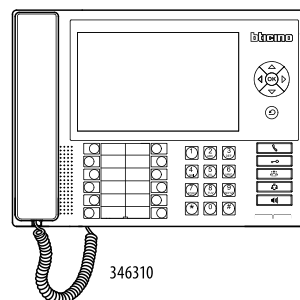

Intercomunicador - SPRINT L2

1. Diseño moderno y simple

2. Tres niveles de volumen de timbres

3. Dos pulsadores:
- Función cerradura
- Pulsador libre disponible para aplicaciones (por ejemplo: luz exterior)

Portero - LINEA 100

Llamadas digitales

FUERTE Y RESISTENTE, GRACIAS A LA CAJA METÁLICA

FUNCIÓN CONTROL DE ACCESOS (DISPONIBLE SOLO CON LA VERSIÓN DE LLAMADA DIGITAL)

Mínimo resalte mural

CATÁLOGO Y DATOS DIMENSIONALES

343100

344242

346040

346310

Artículo

PLACA EXTERIOR - LINEA 100

343100

Botonera 2 HILOS AUDIO de llamada digital para instalación mural. El dispositivo está formado por una botonera de 16 teclas y un display digital para visualizar el estado de funcionamiento. Mediante el reconocimiento de claves numéricas (direcciones SCS) o alfanuméricas (direcciones lógicas) memorizadas, efectúa la llamada a las unidades interiores y permite a los residentes abrir una puerta marcando la clave numérica correspondiente. La botonera gestiona hasta 4000 direcciones de unidades interiores (de 0 a 3999) y las llamadas directas a la centralita de conserjería 2 HILOS. Está dotada de contacto interno (C – NO – NC) para la conexión de una electrocerradura o de un actuador exterior (alimentar la cerradura mediante un transformador auxiliar 336842). Conexiones (PL) para un pulsador de apertura puerta local. El corte de la alimentación del sistema NO causa la pérdida de los datos memorizados.