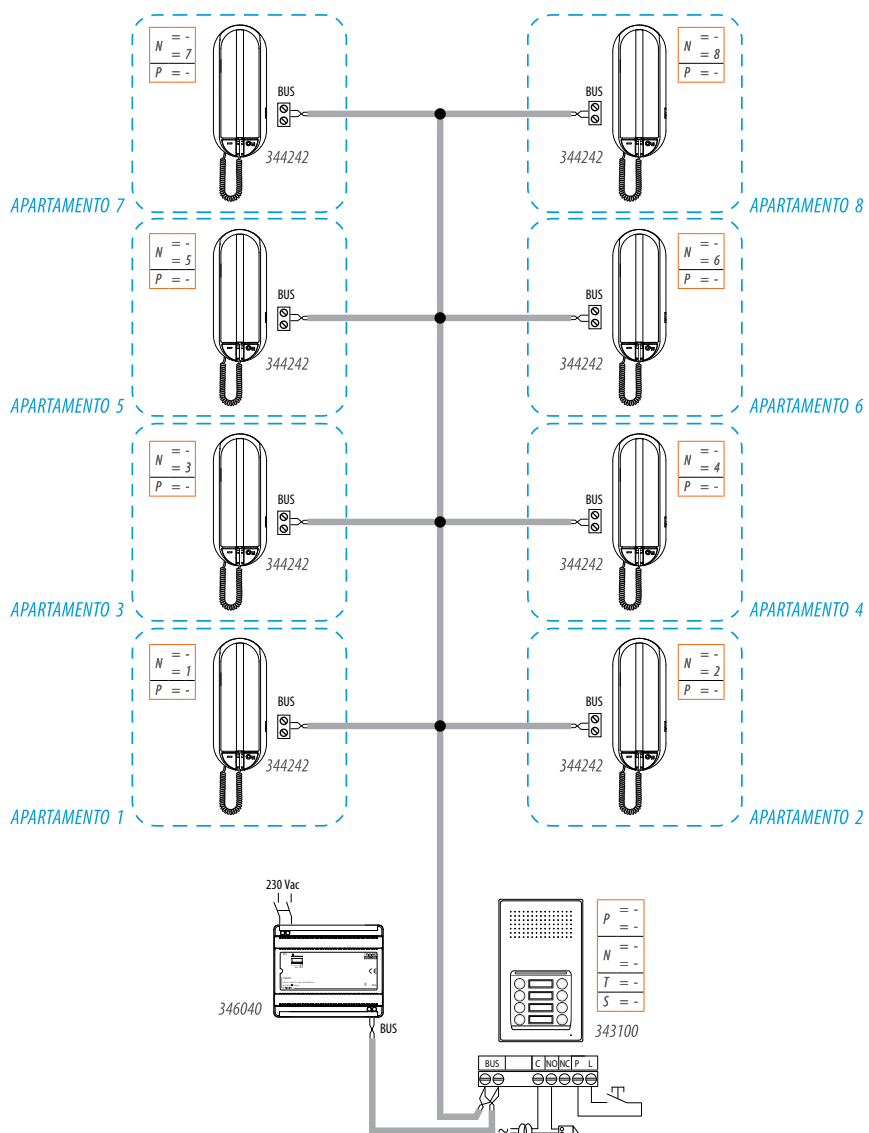

Artículo

PORTERO AUDIO - SPRINT L2

344242

Portero 2 HILOS SIN accesorios de instalación mural. Está dotado de una pulsador de apertura puerta y un pulsador configurable para funciones auxiliares (encendido luces escaleras, activación de la placa exterior, llamada a la centralita de conserjería). Si se instala en sistemas vídeo o mixtos audio/vídeo como último aparato de montante o tramo de apartamento, deberá equiparse con terminadores de línea 3499 en conexión ENTRADA-SALIDA en el mismo portero. Dispone de tres niveles de regulación del volumen del timbre mediante selector específico.

344242

343100
343101
343102

ESQUEMAS DE CONEXIÓN

Sistema audio para 8 apartamentos

REF.	DESCRIPCIÓN
344242	Portero SPRINT L2
346040	Alimentador
343100	Portero digital LINEA 100

Intercomunicador - SPRINT L2

Portero - LINEA 100

Sistema audio para máx. 100 apartamentos y centralita de conserjería

REF.	DESCRIPCIÓN
344242	Portero SPRINT L2
346040	Alimentador
343100	Placa exterior de llamada numérica LINEA 100
346310	Centralita de conserjería
346020	Alimentador adicional