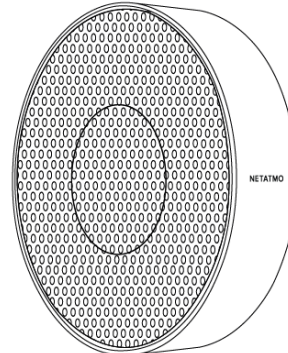

CONTENIDO DE LA CAJA

Sirena interior inteligente con 4 baterías AA instaladas

Soporte mural

2 tornillos, 2 tarugos

Guía de usuario

DATOS DIMENSIONALES

Dimensiones: 130 mm (diámetro) x 35 mm (profundidad)

CONFORMIDAD NORMATIVA